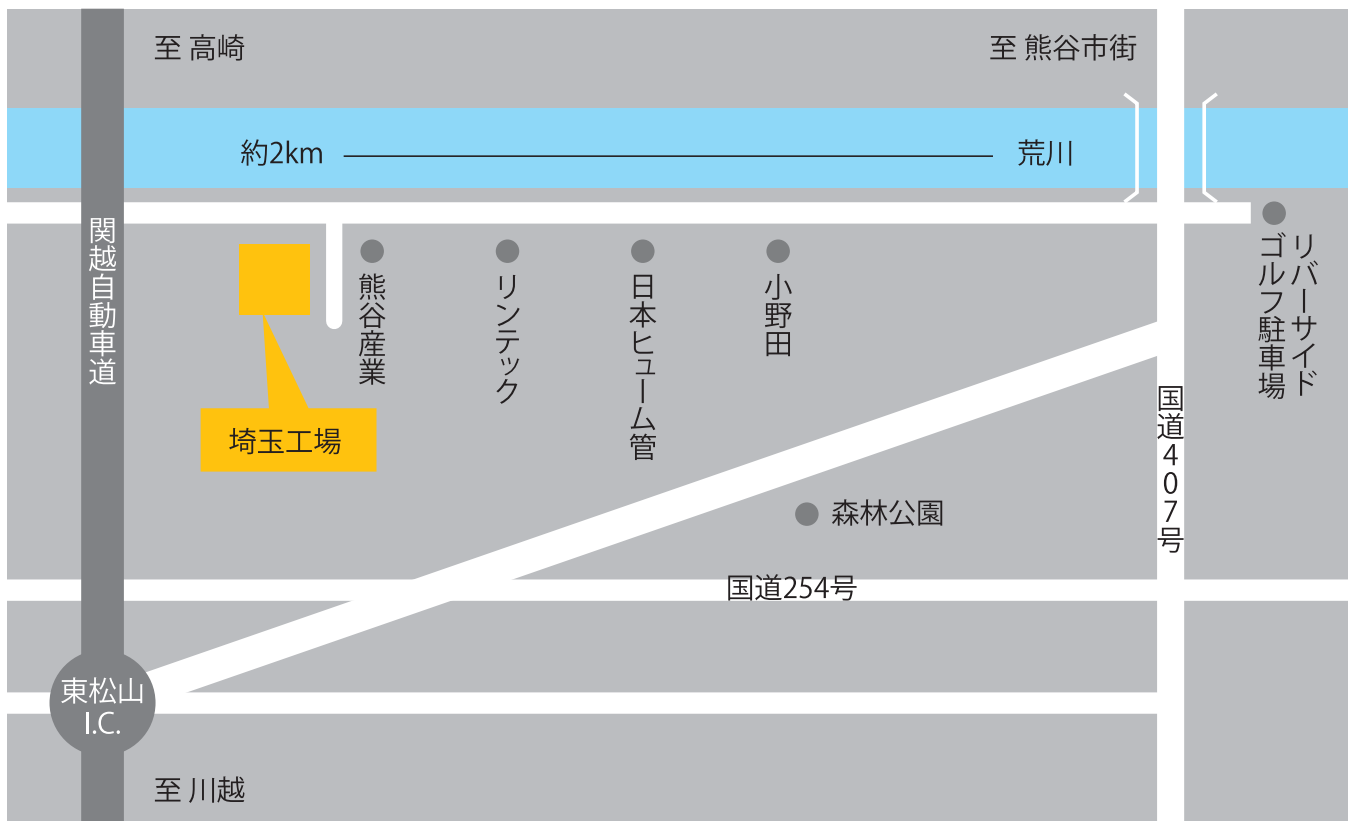

■埼玉工場

〒360-0161 埼玉県熊谷市万吉字頃長3888-1